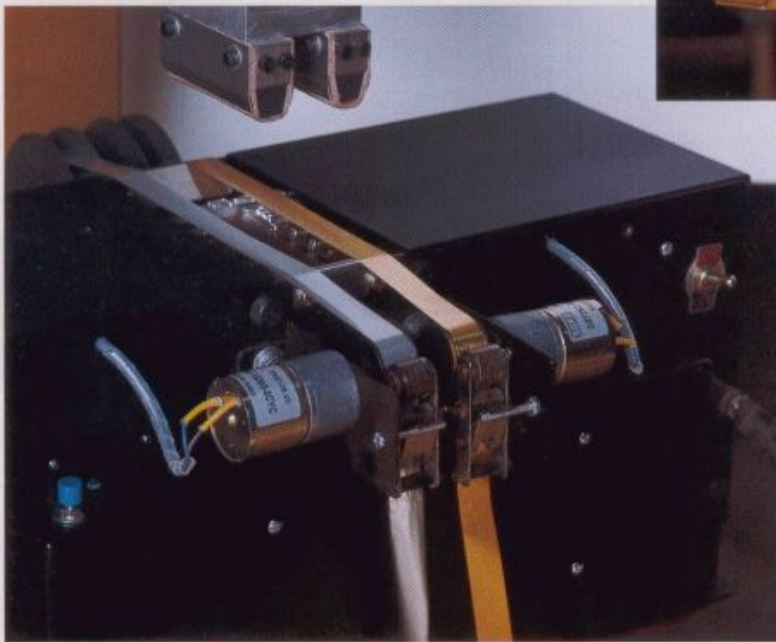

ACME

電子分級打印機
ELECTRONIC LEATHER
GRADE STAMPING MACHINE

GRD-A

ACME

高性能 正確 低維修

HIGH PERFORMANCE and LOW MAINTENANCE

打印功能：日期、產地、級數、編號及其他

崇達電子機械股份有限公司
ACME ELECTRONIC MACHINERY CO., LTD.