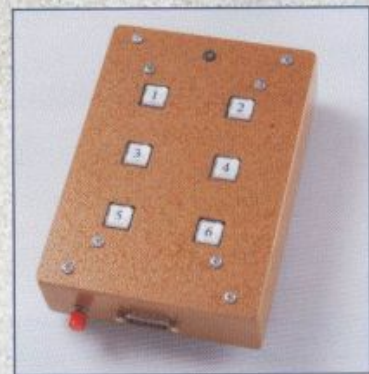

ACME

電子分級打印機
ELECTRONIC LEATHER
GRADE STAMPING MACHINE

GRD-A

ACME

高性能 正確 低維修

HIGH PERFORMANCE and LOW MAINTENANCE

打印功能：日期、產地、級數、編號及其他

崇達電子機械股份有限公司
ACME ELECTRONIC MACHINERY CO., LTD.